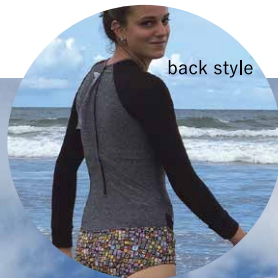

Beach is our playground 2018

20-25 ¥12,000 d:AlphaBlack

back style